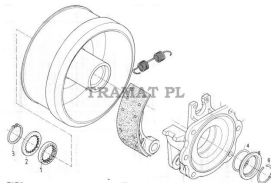

URSUS 4011, 350, 355, 360 > REMMEN

KLEMRING

Nazwa produktu: KLEMRING

Model produktu: 54620211

URSUS 350/355/360 NO 6