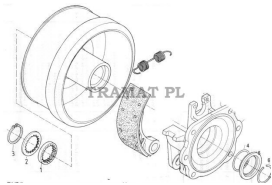

URSUS 4011, 350, 355, 360 > REMMEN

## KLEMRING

Nazwa produktu: KLEMRING

Model produktu: 50620419

URSUS 350/355/360 NO 3