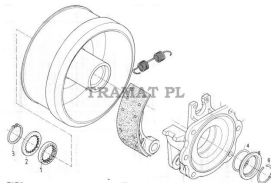

URSUS 4011, 350, 355, 360 > REMMEN

## KLEMRING

Nazwa produktu: KLEMRING

Model produktu: 50620419

URSUS 350/355/360 NO 3