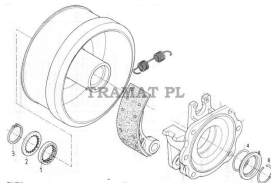

URSUS 4011, 350, 355, 360 > REMMEN

Speciale sluitring

Nazwa produktu: Speciale sluitring

Model produktu: 5042608

URSUS 350/355/360 NO 2