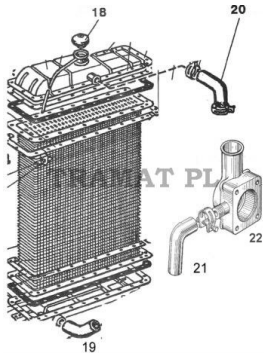

BELARUS MTZ 50/80/920/1025/1220 > AFKOELEN

WATER HOSE

Nazwa produktu: WATER HOSE

Model produktu: 851303001

BELARUS/MTZ all models 1025->1550 - no 20 on the drawing