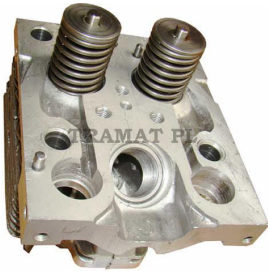

BELARUS T25/25A/T40/T40S > MOTOR

CYLINDER HEAD CPL

Nazwa produktu: CYLINDER HEAD CPL

Model produktu: D37M1003012B

BELARUS T25/T40