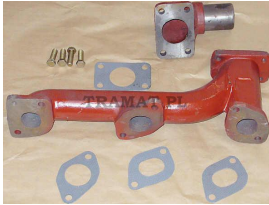

BELARUS MTZ 50/80/920/1025/1220 > MOTOR

EXHAUST CPL

Nazwa produktu: EXHAUST CPL

Model produktu: 2401008010.06

BELARUS/MTZ 50-80