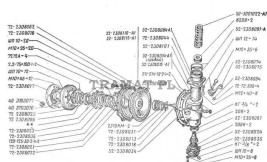

BELARUS MTZ 50/80/920/1025/1220 > STUUR & VOORAS

KES LINKS

Nazwa produktu: KES LINKS

Model produktu: 522308015A1

BEALRUS MTZ ALL MODELS ref 52-2308015-A1