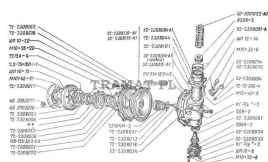

BELARUS MTZ 50/80/920/1025/1220 > STUUR & VOORAS

## KES RECHTS

Nazwa produktu: KES RECHTS

Model produktu: 522308014A1

BEALRUS MTZ ALL MODELS ref 52-2308014-A1