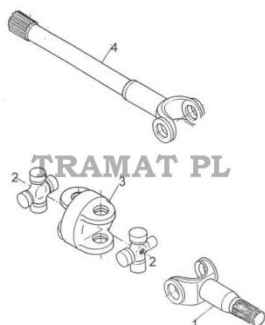

URSUS Massey Ferguson 235/255 > STUUR & VOORAS

INNEENGRIJPEN

Nazwa produktu: INNEENGRIJPEN

Model produktu: 7001 178M1

URSUS 3514-5314 NO 3 cross joint 30,2x75mm