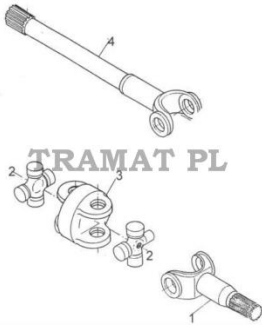

URSUS Massey Ferguson 235/255 > STUUR & VOORAS

## INNEENGRIJPEN

Nazwa produktu: INNEENGRIJPEN

Model produktu: 7001 765M1

URSUS 3514-5314 NO 3 cross joint 27x74,5mm