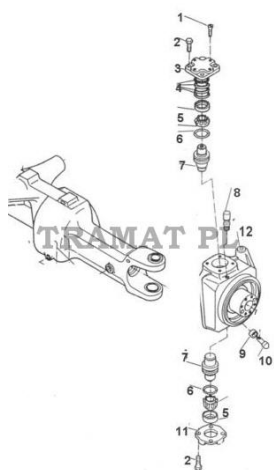

URSUS Massey Ferguson 235/255 > STUUR & VOORAS

UPPER COVER

Nazwa produktu: UPPER COVER

Model produktu: 3426 457M1

URSUS 3514->5314 NO 3