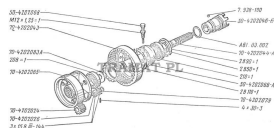

BELARUS MTZ 50/80/920/1025/1220 > PTO & 3 POINT LINKS

NEEDLE PTO

Nazwa produktu: NEEDLE PTO

Model produktu: 3X15,8

BELARUS MTZ 80/82/920/950