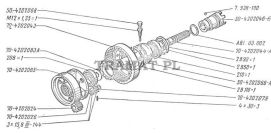

BELARUS MTZ 50/80/920/1025/1220 > PTO & 3 POINT LINKS

NUT PTO

Nazwa produktu: NUT PTO

Model produktu: 704202083

BELARUS MTZ 80/82/920/950