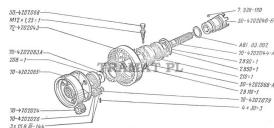

BELARUS MTZ 50/80/920/1025/1220 > PTO & 3 POINT LINKS

## BUS PTO

Nazwa produktu: BUS PTO

Model produktu: 208

BELARUS MTZ 80/82/920/950