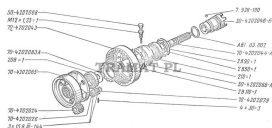

BELARUS MTZ 50/80/920/1025/1220 > PTO & 3 POINT LINKS

AS PTO

Nazwa produktu: AS PTO

Model produktu: 704202026

BELARUS MTZ 80/82/920/950