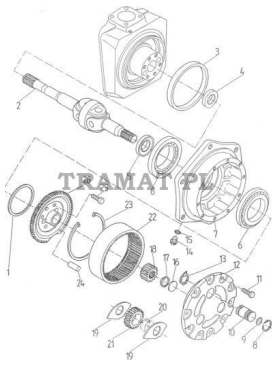

URSUS Massey Ferguson 235/255 > STUUR & VOORAS

KROON

Nazwa produktu: KROON
Model produktu: 3426 869 M1

URSUS 3514->5314 NO 22