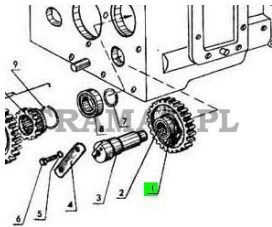

BELARUS MTZ 50/80/920/1025/1220 > GEAR BOX

Achteruitversnelling

Nazwa produktu: Achteruitversnelling

Model produktu: 701701082

BELARUS / MTZ 80,82,900/920,950 Reverse intermediair versnelling met het lager.
EQUIV. VOOR 50-1701082 (MET BUSHING)