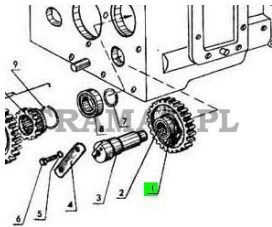

BELARUS MTZ 50/80/920/1025/1220 > GEAR BOX

## Achteruitversnelling

Nazwa produktu: Achteruitversnelling

Model produktu: 701701082

BELARUS / MTZ 80,82,900/920,950 Reverse intermediair versnelling met het lager.  
EQUIV. VOOR 50-1701082 (MET BUSHING)