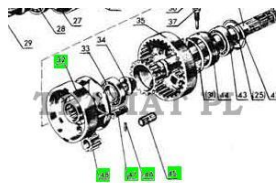

BELARUS MTZ 50/80/920/1025/1220 > PTO & 3 POINT LINKS

DRAGER PTO

Nazwa produktu: DRAGER PTO

Model produktu: 704202060

BELARUS/MTZ 80/82 Bin satellieta aftakas