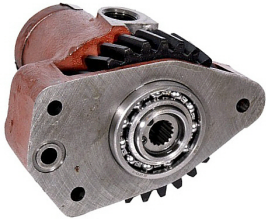

URSUS C385->1614 ZETOR 8011 ->16245 > VERZENDING EN ACHTER

## HiLow PUMP

Nazwa produktu: HiLow PUMP

Model produktu: 80108169

Pomp-versnellingsbak, met een smalle / scherpe tanden  
URSUS 385, 1002, 1004, 1202  
1204 ZETOR 8011, 8045, 12011, 12045