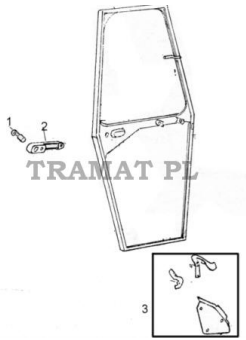

ZETOR 2011->11641 > CAB & CARROSSERIE

## Slot met sleutel

Nazwa produktu: Slot met sleutel

Model produktu: 59117717

CABIN DOORS HANDLE NO 1