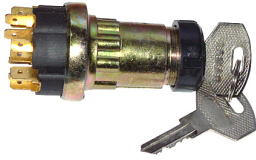

SWITCH C/W KEY

Nazwa produktu: SWITCH C/W KEY

Model produktu: WK353

BELARUS/MTZ nm