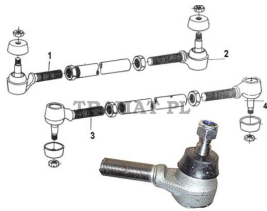

URSUS C385->1614 ZETOR 8011 ->16245 > STUUR & VOORAS

BALL JOINT r/h

Nazwa produktu: BALL JOINT r/h

Model produktu: 83221029

URSUS 385->1634

No 3 all models 4WD