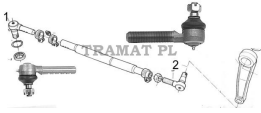

URSUS 4011, 350, 355, 360 > STUUR & VOORAS

BALL JOINT

Nazwa produktu: BALL JOINT

Model produktu: 46635070

URSUS 4011/350/355/360

NO 2
