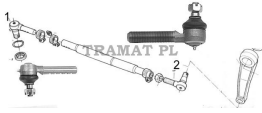

URSUS 4011, 350, 355, 360 > STUUR & VOORAS

## BALL JOINT

Nazwa produktu: BALL JOINT

Model produktu: 50635680

URSUS 4011/350/355/360

NO 1

---