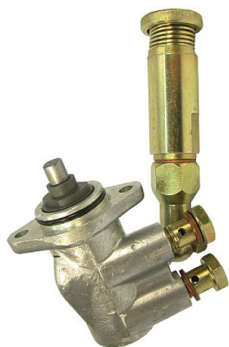

ZETOR 2011->11641 > MOTOR

## OPVOERPOMP

Nazwa produktu: OPVOERPOMP

Model produktu: 933272

ZETOR 3320,3340,4320,4340,5211,  
5245,5320,5340,6211,6245,  
6320,6340,7211,7245, 7711,  
7745