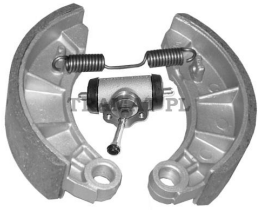

ZETOR 2011->11641 > REMMEN

REM SET LINKS

Nazwa produktu: REM SET LINKS

Model produktu: 40110000L

BRAKE REPLACEMENT SET FOR ZETOR2011 -> 4011, 2511 -> 4511, 4712, 4718, 4911,5011,5511,5545, 5611,5645,5647, Franse modellen 330,440