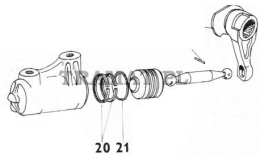

URSUS 4011, 350, 355, 360 > HYDRAULISCHE

## RING

Nazwa produktu: RING

Model produktu: 54612004

URSUS 4011/350/355/360 NO 20