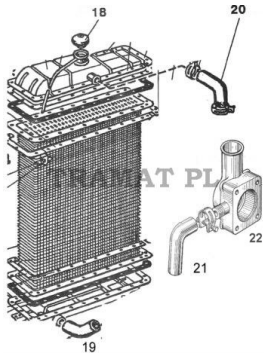

BELARUS MTZ 50/80/920/1025/1220 > AFKOELEN

WATER HOSE

Nazwa produktu: WATER HOSE

Model produktu: 501303001

BELARUS/MTZ all models - no 20 on the drawing