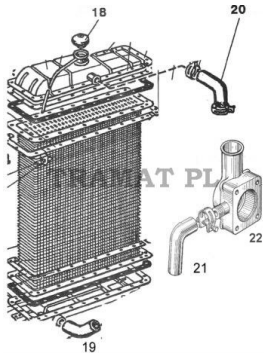

## WATER HOSE

Nazwa produktu: WATER HOSE

Model produktu: 501303062

BELARUS/MTZ all models - no 19 on the drawing