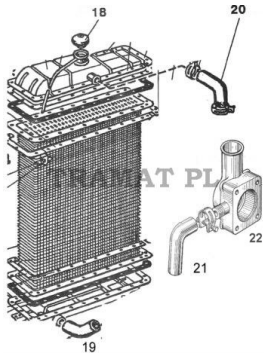

BELARUS MTZ 50/80/920/1025/1220 > AFKOELEN

WATER HOSE

Nazwa produktu: WATER HOSE

Model produktu: 501306028b2

BELARUS/MTZ all models - no 21 on the drawing