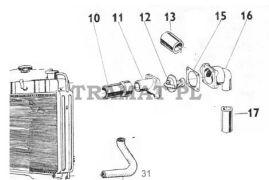

## WATER HOSE

Nazwa produktu: WATER HOSE

Model produktu: 70011307

ZETOR

5211/5245/6211/6245/7211/7245/7711/77453320/3340/4320/43405320/5340/6320/63407320/7340 - no 17