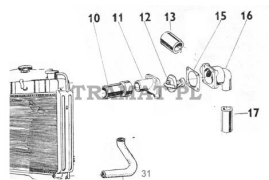

ZETOR 2011->11641 > AFKOELEN

WATER HOSE

Nazwa produktu: WATER HOSE

Model produktu: 70011306

ZETOR

5211/5245/6211/6245/6718/7211/7245/7711/77453320/3340/4320/43405320/5340/632

0/63407320/7340 - no 13