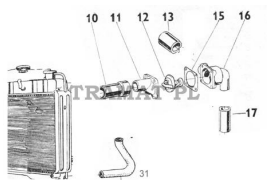

ZETOR 2011->11641 > AFKOELEN

WATER HOSE

Nazwa produktu: WATER HOSE

Model produktu: 72011304

ZETOR

5211/5245/6211/6245/7211/7245/7711/77453320/3340/4320/43405320/5340/6320/63407320/7340 - no 10