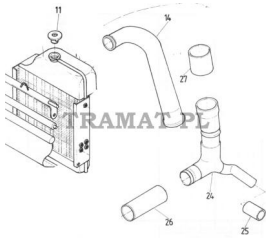

URSUS C385->1614 ZETOR 8011 ->16245 > AFKOELEN

WATER HOSE

Nazwa produktu: WATER HOSE

Model produktu: 86013024

URSUS 1222/1224/1614->1634 ZETOR 12145->16145 no26 on the Drawing