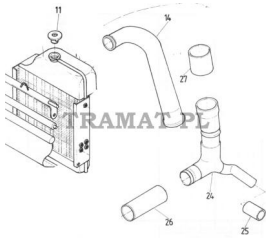

URSUS C385->1614 ZETOR 8011 ->16245 > AFKOELEN

WATER HOSE

Nazwa produktu: WATER HOSE

Model produktu: 89013002

URSUS 912/914/1012/1014/1222/1224/1614 934->1634 ZETOR 10145->16145 - no
26 op de tekening