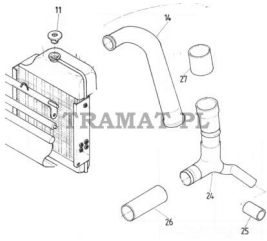

URSUS C385->1614 ZETOR 8011 ->16245 > AFKOELEN

WATER HOSE

Nazwa produktu: WATER HOSE

Model produktu: 86013023

URSUS 1222/1224/1614->1634 ZETOR 12145->16145 no14 on the Drawing