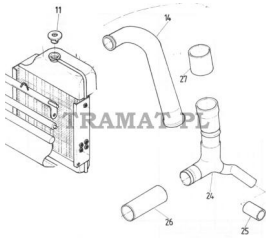

URSUS C385->1614 ZETOR 8011 ->16245 > AFKOELEN

WATER HOSE

Nazwa produktu: WATER HOSE

Model produktu: 83013011

URSUS 1012/1014 ZETOR 10145 no26 on the Drawing