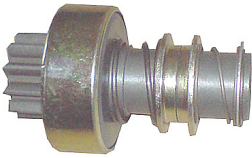

## BENDIX

Nazwa produktu: BENDIX

Model produktu: R-7bend

OLD MODEL BENDIX, BOSCH / MAGNETON TYPE 3 SPLINES. FITS  
URSUS&nbsp;ZETOR starter R-7

---