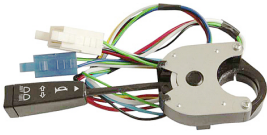

ZETOR 2011->11641 > ELECTTRICITE

COMODO

Nazwa produktu: COMODO

Model produktu: 59115624

COMODO
