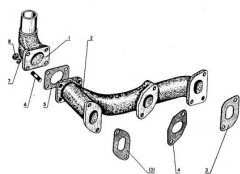

AVTO BELARUS MTZ 50/80/920/1025/1220 > MOTEUR

TUBULURE D'

Nazwa produktu: TUBULURE D'

Model produktu: 501008025

TUBULURE D'