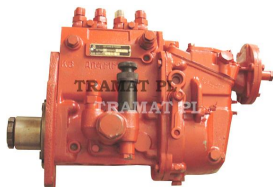

AVTO BELARUS MTZ 50/80/920/1025/1220 > MOTEUR

POMPE D'INJECTION DE CARBURANT

Nazwa produktu: POMPE D'INJECTION DE CARBURANT

Model produktu: 4UTNIT1111007

BELARUS 900/920/950/952/1025 TURBO
