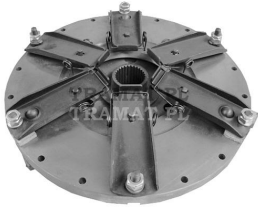

URSUS 325, 328, 330 , 335 > EMBRAYAGE

## MECANISME EMBRAYAGE

Nazwa produktu: MECANISME EMBRAYAGE

Model produktu: 42213002

URSUS C-330/335