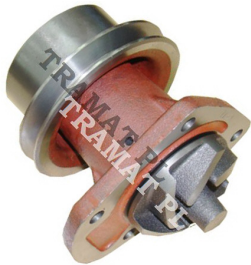

POMPE A EAU

Nazwa produktu: POMPE A EAU

Model produktu: 80017999

URSUS C385 ZETOR 8011