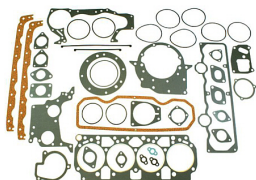

AVTO BELARUS MTZ 50/80/920/1025/1220 > MOTEUR

POCHETTE DE JOINTS

Nazwa produktu: POCHETTE DE JOINTS

Model produktu: MTZ80

BEALRUS 80 - contient tous les joints n?cessaires