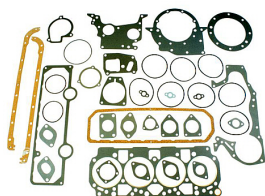

AVTO BELARUS MTZ 50/80/920/1025/1220 > MOTEUR

POCHETTE DE JOINTS

Nazwa produktu: Pochette de joints

Model produktu: MTZ50

BELARUS/MTZ MTZ 50/60 - contient tous les joints nécessaires