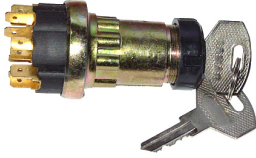

AVTO BELARUS MTZ 50/80/920/1025/1220 > ELECTTRICITE

CONTACTEUR A CLE

Nazwa produktu: CONTACTEUR A CLE

Model produktu: WK353

BELARUS/MTZ -Contacteur
