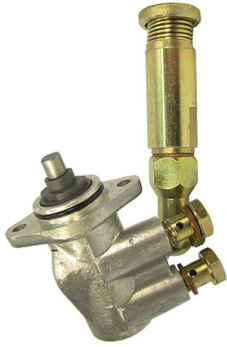

URSUS GC385->1614 ZETOR 8011 ->16245 > MOTEUR

## POMPE ALIMENTATION compl

Nazwa produktu: POMPE ALIMENTATION compl

Model produktu: 93009200

URSUS C385 -&gt; 1634 ZETOR 8011,8045, 8111, 8145, 8211,  
8245,9111,9145,9211,9245, 10011,10045,10111,10145, 10211, 10245, 11211, 11245,  
12011,12045,12111,12145, 12211, 12245, 14145, 14245, 16045, 16145, 16245 all  
models