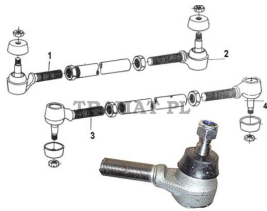

URSUS GC385->1614 ZETOR 8011 ->16245 > DIRECTION & TRAIN, PONT AVANT

ROTULE DIRECTION droite

Nazwa produktu: ROTULE DIRECTION droite

Model produktu: 88221019

ZETOR 8045->16245 No 1 et 3 tous modeles 4WD