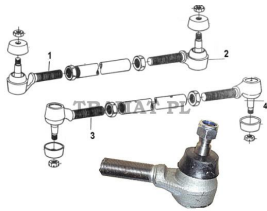

URSUS GC385->1614 ZETOR 8011 ->16245 > DIRECTION & TRAIN, PONT AVANT

ROTULE DIRECTION GAUCHE

Nazwa produktu: ROTULE DIRECTION GAUCHE

Model produktu: 88221109

ZETOR 8045->16245 No 2 et 4 tous modeles 4WD