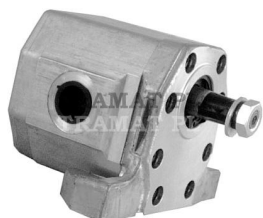

URSUS 325, 328, 330 , 335 > RELEVAGE

POMPE HYDRAULIQUE relevage

Nazwa produktu: POMPE HYDRAULIQUE relevage

Model produktu: 42371293

URSUS C-330/335
